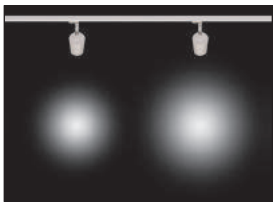

Accessories / Aksesuarlar

*See page 180 for ldt files.
*Işık eğrileri için sayfa 180 bakınız.