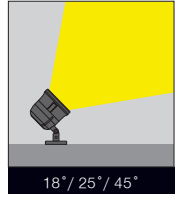

Light Grey

Textured Metallic
Dark Grey

Black

- Corrosion resistant die-cast aluminium body.
- Mains voltage: 220-240V / 50-60Hz.
- Can be used Power Leds.
- Clever thermal design.
- Narrow, medium and wide beam angles available.
- Led colour temperatures optionally 2700K, 3000K, 4000K and 6000K.
- Alternatively blue, green, red and amber options available.
- Suitable for illumination up to 12-15 meter height.
- Internal silicon gaskets ensure IP protection.
- All external screws are stainless steel.
- Double layer polyester powder paint resistant to corrosion and salt spray fog.
- Up to 122lm/W efficiency
- High colour consistency: <3 SDCM

- Korozyona dayanıklı alüminyum enjeksiyon gövde.
- 220-240V / 50-60Hz enerji girişi.
- Power led uyumlu.
- Akıllı soğutma tasarımı.
- Dar, orta ve geniş açı seçenekleri mevcuttur.
- 2700K, 3000K, 4000K ve 6000K renk sıcaklığı seçenekleri mevcuttur.
- Alternatif olarak mavi, yeşil, kırmızı ve amber renk seçeneği.
- 12-15 metre yüksekliğe kadar aydınlatma sağlanır.
- Tüm dış vidalar paslanmazdır.
- Çift katmanlı polyester toz boya sayesinde korozyona ve tuza dayanıklı.
- 122lm/W'a kadar ulaşan verim
- Yüksek renk uyumu: <3 SDCM

VGL 2008

Order Code / Sipariş Kodu	Led Type / Tipi	System Power / Sistem Gücü	mA	No. of Leds / Led Sayısı	Lumen T _c =60° Lümen	Kelvin / Color
O07.WL.00523.06	Cree XT-E	60W	700mA	27	6415 lm	2700K
O07.WL.00523.06	Cree XT-E	60W	700mA	27	6680 lm	3000K
O07.WL.00523.06	Cree XT-E	60W	700mA	27	6960 lm	4000K
O07.WL.00523.06	Cree XT-E	60W	700mA	27	7300 lm	6000K
O07.WL.00523.06	Cree XP-E	47W	700mA	27	3000 lm	Red / Kırmızı
O07.WL.00523.06	Cree XP-E	64W	700mA	27	3775 lm	Green / Yeşil
O07.WL.00523.06	Cree XP-E	61W	700mA	27	1960 lm	Blue / Mavi
O07.WL.00523.06	Cree XP-E	47W	700mA	27	1765 lm	Amber